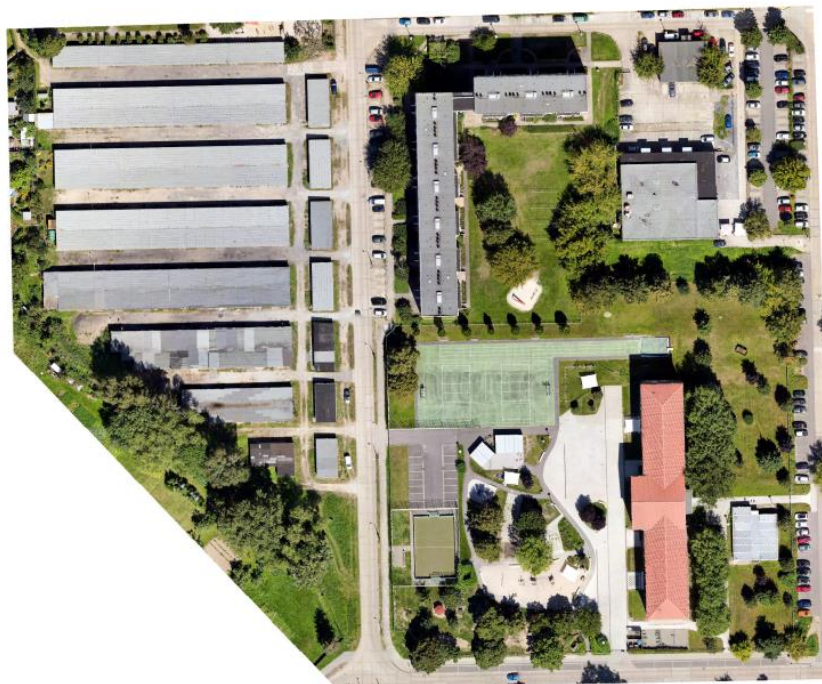

Oberflächentemperaturen im Bereich der Werner-Seelenbinder-Grundschule in Lübbenau/Spreewald bei hochsommerlichen wolkenfreien Bedingungen zum Sonnenhöchststand

Thermal

Messzeitpunkt:
12.08.2025, 12:15 Uhr - 12:25 Uhr

Wetter zum Messzeitpunkt:
sonnig, ca. 30°C

Oberflächentemperatur in °C

RGB

Messtechnik:
DJI Mavic 2 Enterprise Advanced
thermale Infrarotkamera:
640 × 512 px Wärmebildkamera mit 30Hz
Spektralband 8 - 14 µm
RGB-Kamera: 48MP
Flughöhe: 120 m über Grund