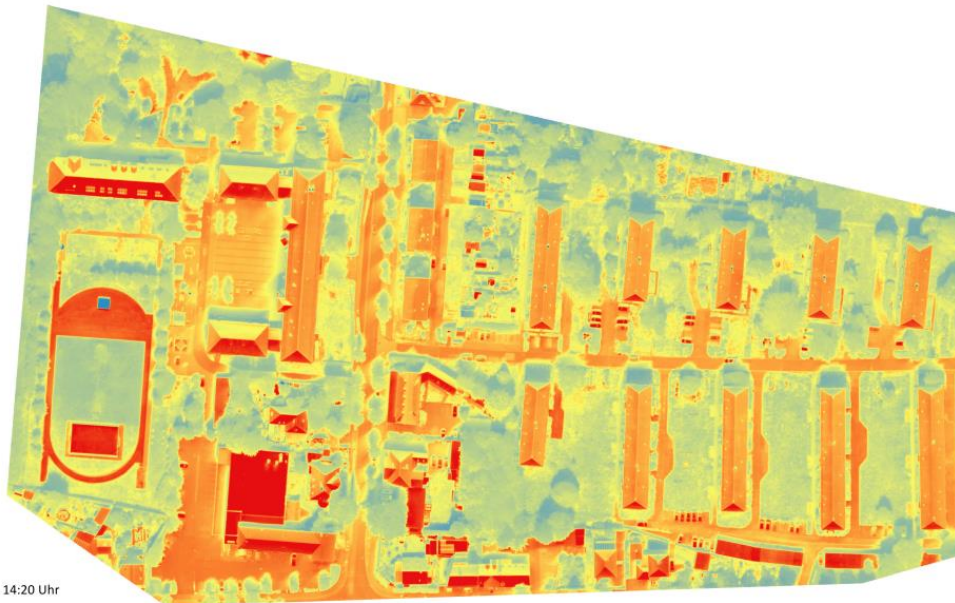

Anhang 2: Ergebnisse der Thermaldrohnenbefliegung

Oberflächentemperaturen im Bereich der Traugott-Hirschberger-Grundschule in Lübbenau/Spreewald bei hochsommerlichen wolkenfreien Bedingungen zum Sonnenhöchststand

Thermal

Messzeitpunkt:
12.08.2025, 14:00 Uhr - 14:20 Uhr

Wetter zum Messzeitpunkt:
sonnig, ca. 31°C

Oberflächentemperatur in °C

RGB