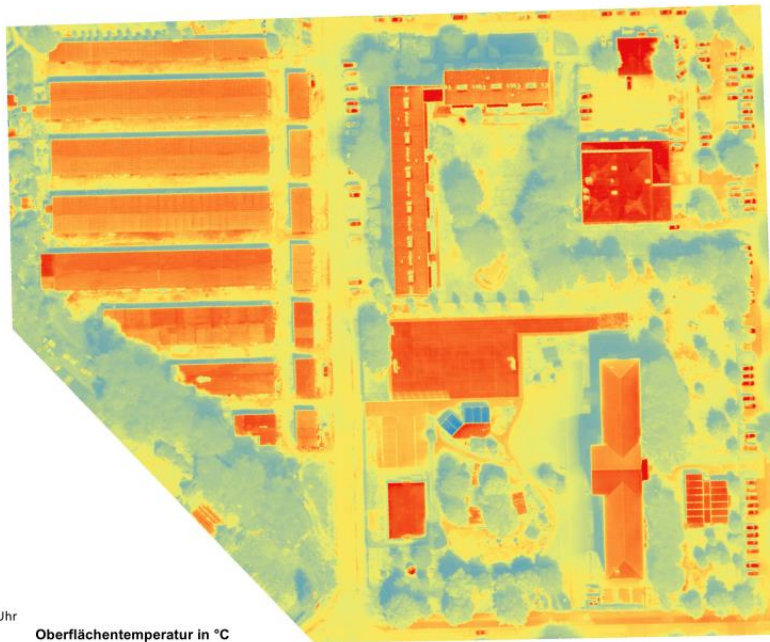

Anhang 1

Wärmebelastungsindex im 50 m Radius um jede soziale Einrichtung in Lübbenau/Spreewald. Neben dem Mittelwert sind in den beiden rechten Spalten noch das Minimum und das Maximum im jeweiligen Umfeld angegeben. Insgesamt wurden 69 Einrichtungen untersucht. Die Farben entsprechen der Legende des Wärmebelastungsindex.

Anhang 2: Ergebnisse der Thermaldrohnenbefliegung

Oberflächentemperaturen im Bereich der Traugott-Hirschberger-Grundschule in Lübbenau/Spreewald bei hochsommerlichen wolkenfreien Bedingungen zum Sonnenhöchststand

Thermal

Messzeitpunkt:
12.08.2025, 14:00 Uhr - 14:20 Uhr

Wetter zum Messzeitpunkt:
sonnig, ca. 31°C

Oberflächentemperatur in °C

RGB

Messtechnik:
DJI Mavic 2 Enterprise Advanced
thermale Infrarotkamera:
640 x 512 px Wärmebildkamera mit 30Hz
Spektralband 8 - 14 µm
RGB-Kamera: 48MP
Flughöhe: 120 m über Grund

Oberflächentemperaturen im Bereich der Werner-Seelenbinder-Grundschule in Lübbenau/Spreewald bei hochsommerlichen wolkenfreien Bedingungen zum Sonnenhöchststand

Thermal

Messzeitpunkt:
12.08.2025, 12:15 Uhr - 12:25 Uhr